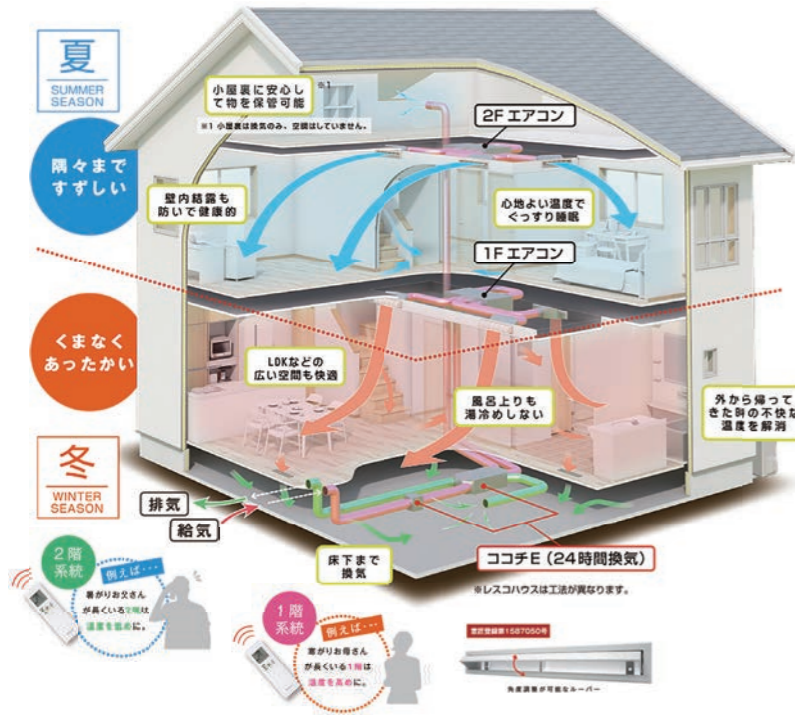

本店 0986-52-0393

当社では新型コロナウイルス、インフルエンザ感染防止を心がけ引き続きマスク着用にて接客させていただきます。

詳しくは、弊社HPをご覧ください。はやま建設 検索 <http://www.hayamak.co.jp>

ご来店の方にクオカードプレゼント

公式アカウント友達募集中!

InstagramからDMも大歓迎です

※広告期間中に売約済みになる場合がございます。

裏面もご覧ください

一年中半袖で暮らせる家 新時代冷暖システム

日本の空調を
変えていく。

特許 第6211675号

空調

— ゼックウチョウ —

各部屋ごとに風量調整

ルーバーを奥へ
風量-小
部屋の向きや暑がり、寒がりなどの個人差でバランス調整ができます。

季節に合わせた風向き調整

壁突き出し口のルーバー(羽板)は室内の風の流れをコントロールすることができます。季節にあった角度調整で部屋中すみずみまで快適な温度を実現します。

フロアごとで温度設定可能

暑くなる2階の温度を低めに設定したり、人の居ない階の空調を弱めたりとフロアごとで温度設定が可能です。

お客様[冬の声]

健康ストレスについて

- 子どもの寝相が悪く、今までは夜中に気になって目を覚まし布団を掛け直す事が多々ありましたが、気にしなくて寝られる様になりました。(千葉県白井市 H様)
- ストーブが要らないので「ガート」も必要なく子どもが危なくない。(長野県上田市 S様)
- 風邪をひかなくなりました。夜トイレに行くとき、家中暖かいので上着を着たりする必要がなくて快適です。(埼玉県滑川市 H様)